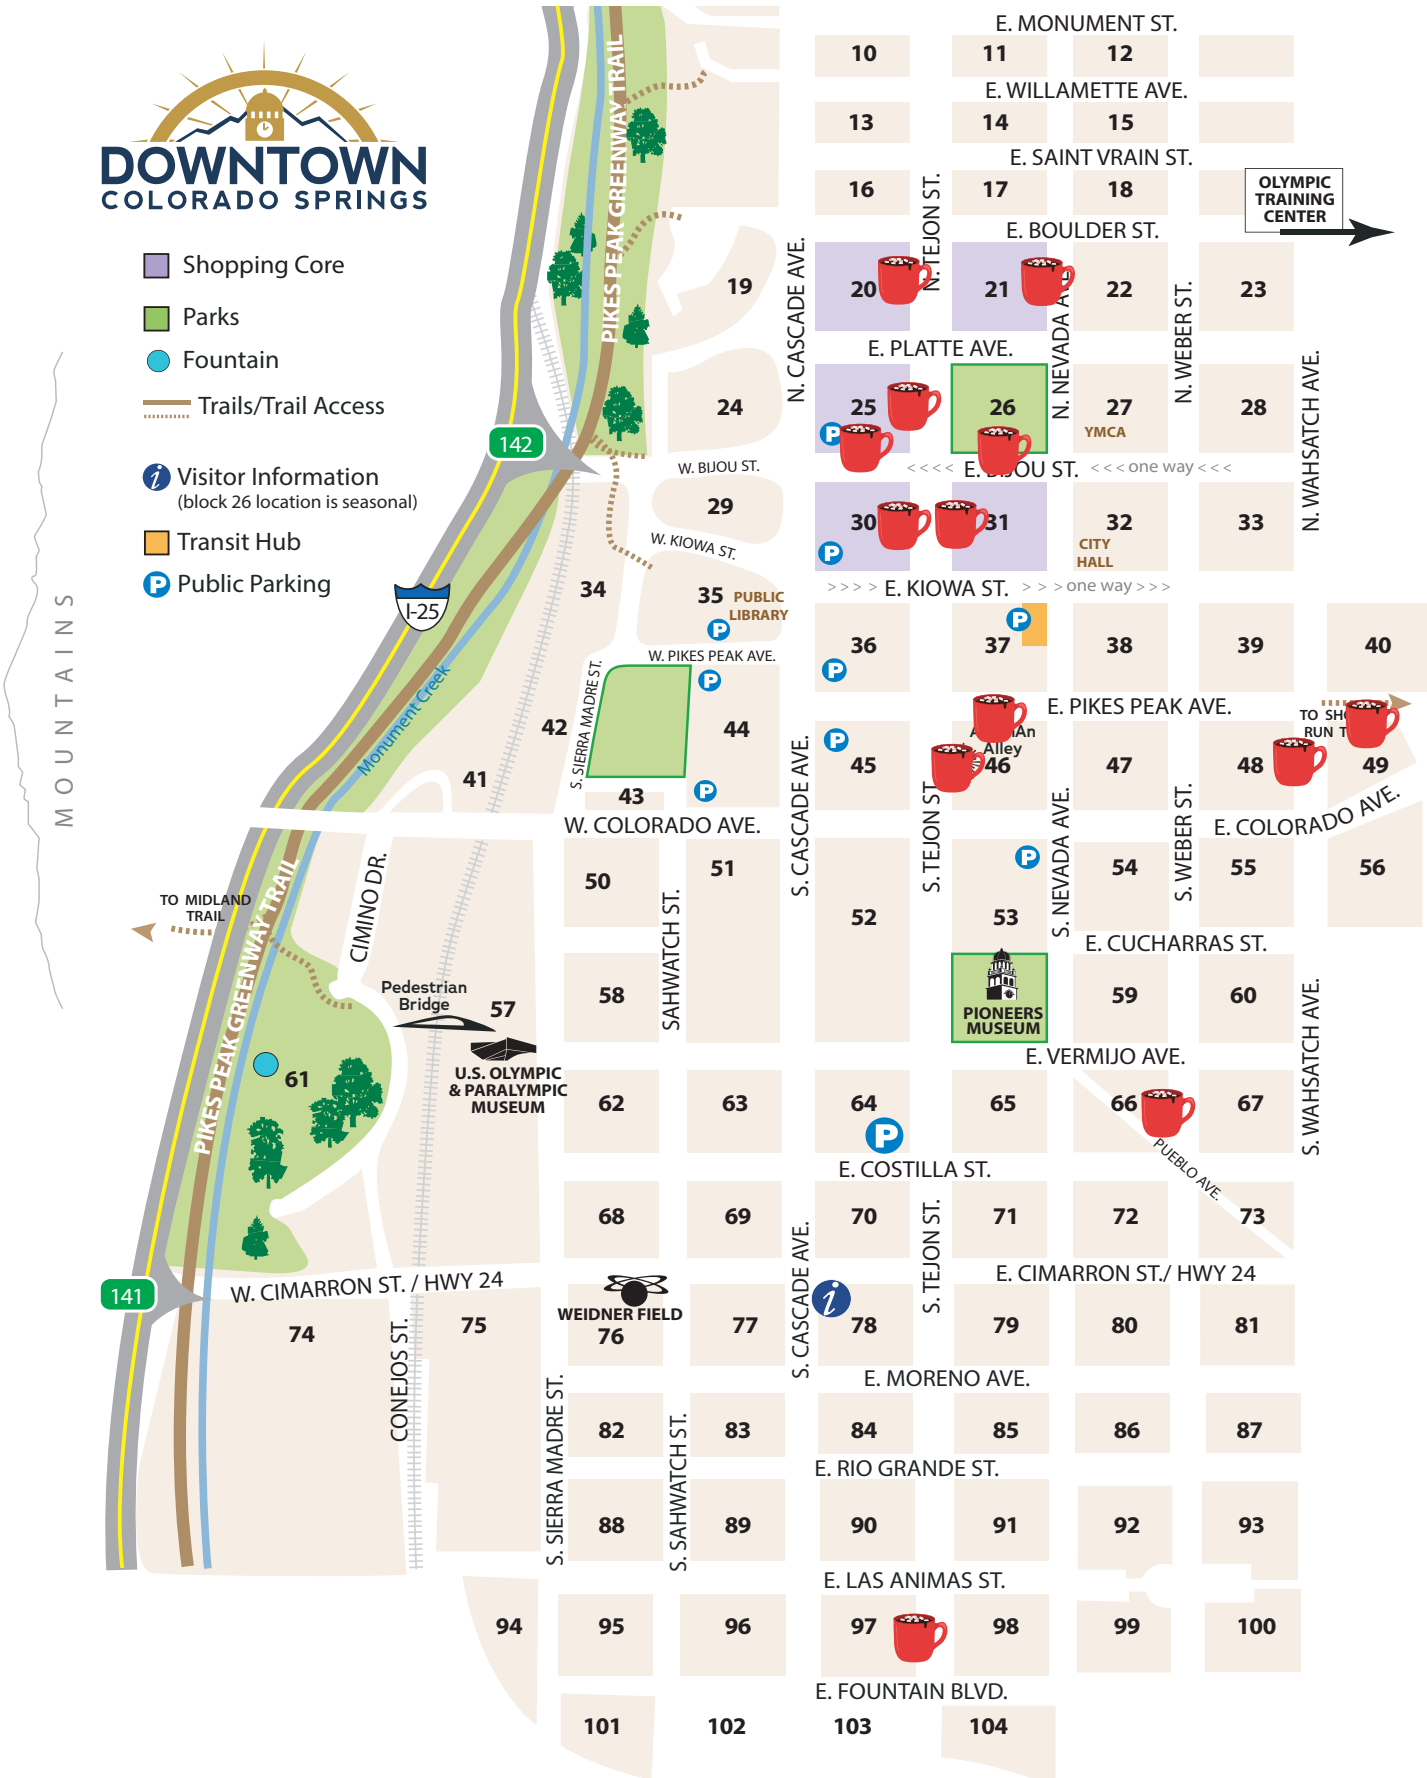

DOWNTOWN COLORADO SPRINGS

- Shopping Core
- Parks
- Fountain
- Trails/Trail Access
- Visitor Information (block 26 location is seasonal)
- Transit Hub
- Public Parking

MOUNTAINS

TO MIDLAND TRAIL

OLYMPIC TRAINING CENTER

PIONEERS MUSEUM

U.S. OLYMPIC & PARALYMPIC MUSEUM

WEIDNER FIELD

TO SHARON RUN TRAIL

PUEBLO AVE.

N. CASCADE AVE.

S. CASCADE AVE.

S. CASCADE AVE.

N. TEJON ST.

S. TEJON ST.

S. TEJON ST.

N. NEVADA AVE.

S. NEVADA AVE.

N. WEBER ST.

S. WEBER ST.

N. WAHSATCH AVE.

W. PIKES PEAK AVE.

W. COLORADO AVE.

SAHWATCH ST.

SAHWATCH ST.

142

141

W. CIMARRON ST. / HWY 24

10	11	12				
13	14	15				
16	17	18				
20	21	22	23			
25	26	27	28			
30	31	32	33			
36	37	38	39	40		
45	46	47	48	49		
52	53	54	55	56		
58	59	60				
64	65	66	67			
70	71	72	73			
78	79	80	81			
84	85	86	87			
90	91	92	93			
94	95	96	97	98	99	100
101	102	103	104			